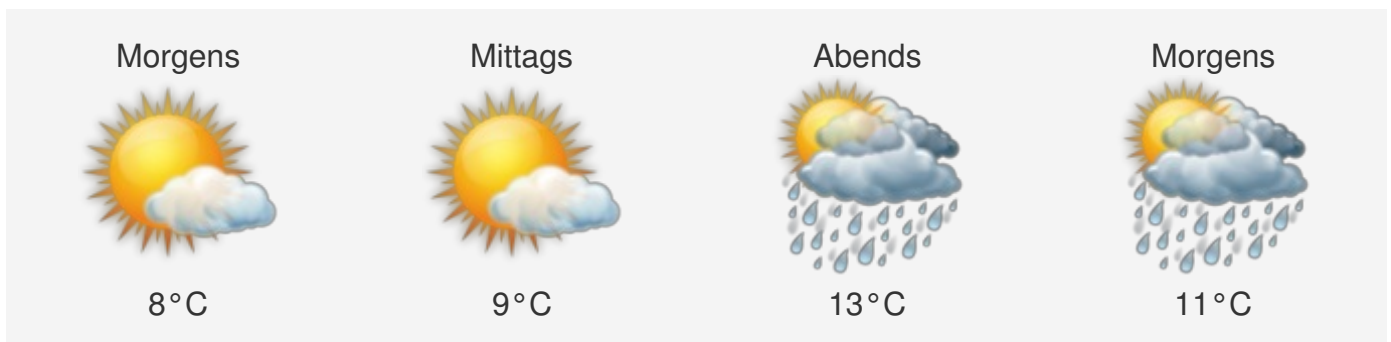

## DAS WETTER HEUTE 22.07.2018

## DAS WETTER MORGEN 23.07.2018

## DAS WETTER ÜBERMORGEN 24.07.2018

[Anlagen Status](#)

Stubaier Gletscher

● GEÖFFNET

Schlick2000

● GEÖFFNET

Elfer

● GEÖFFNET