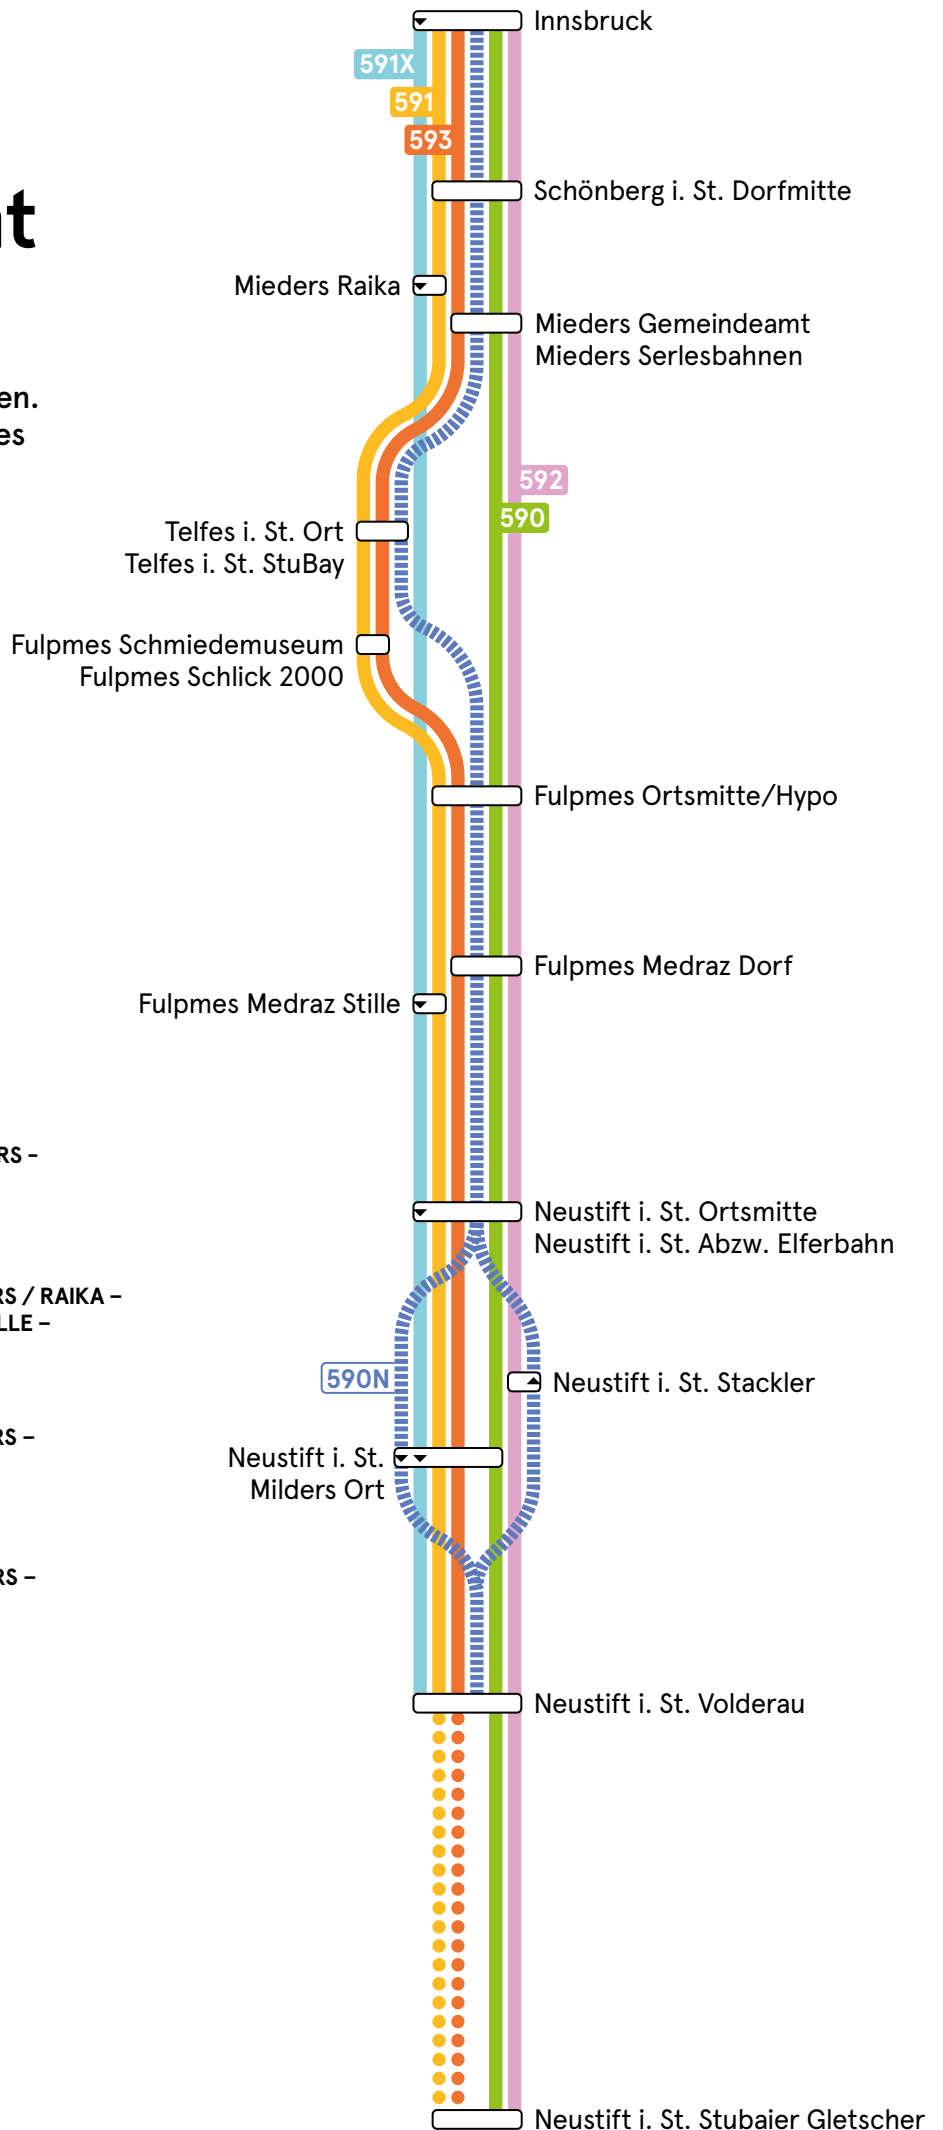

Linienübersicht Stubaital

Dargestellt sind nur zentrale Haltestellen.
Den genauen Fahrplan der Linien gibt es
auf vvt.at/fahrplan.

590

INNSBRUCK – SCHÖNBERG I. ST. – MIEDERS – FULPMES – NEUSTIFT I. ST. / MILDERS / VOLDERAU / STUBAIER GLETSCHER

591

INNSBRUCK – SCHÖNBERG I. ST. – MIEDERS / RAIKA – TELFES – FULPMES / SCHLICK 2000 / STILLE – NEUSTIFT I. ST. / MILDERS / VOLDERAU / STUBAIER GLETSCHER

592

INNSBRUCK – SCHÖNBERG I. ST. – MIEDERS – FULPMES – NEUSTIFT I. ST. / STACKLER / VOLDERAU / STUBAIER GLETSCHER

593

INNSBRUCK – SCHÖNBERG I. ST. – MIEDERS – TELFES – FULPMES / SCHLICK 2000 – NEUSTIFT I. ST. / MILDERS / VOLDERAU / STUBAIER GLETSCHER

591X

INNSBRUCK – MIEDERS / RAIKA – FULPMES / STILLE – NEUSTIFT I. ST. / MILDERS / VOLDERAU

590N

INNSBRUCK – SCHÖNBERG I. ST. – MIEDERS – TELFES – FULPMES – NEUSTIFT I. ST. / VOLDERAU

||||| NIGHTLINER

●●●● VERKEHRT NUR IN DER HAUPTSAISON (SOMMER UND WINTER)

590-594

IBK-Schönberg-Mieders-Telfes-Fulpmes-Neustift