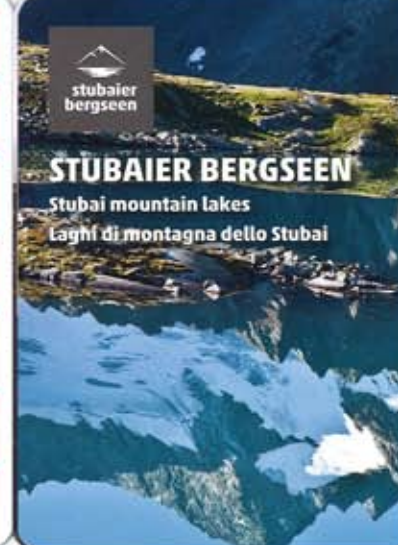

Zuckerhüttl (3.507 m)	Hier stampen punch here punteggiare qui
	Wilder Freiger (3.418 m)	Hier stampen punch here punteggiare qui
	Habicht (3.277 m)	Hier stampen punch here punteggiare qui
	Rinnenspitze (3.003 m)	Hier stampen punch here punteggiare qui
	Series (2.717 m)	Hier stampen punch here punteggiare qui
	Hoher Burgstall (2.611 m)	Hier stampen punch here punteggiare qui
	Elfer (2.505 m)	Hier stampen punch here punteggiare qui