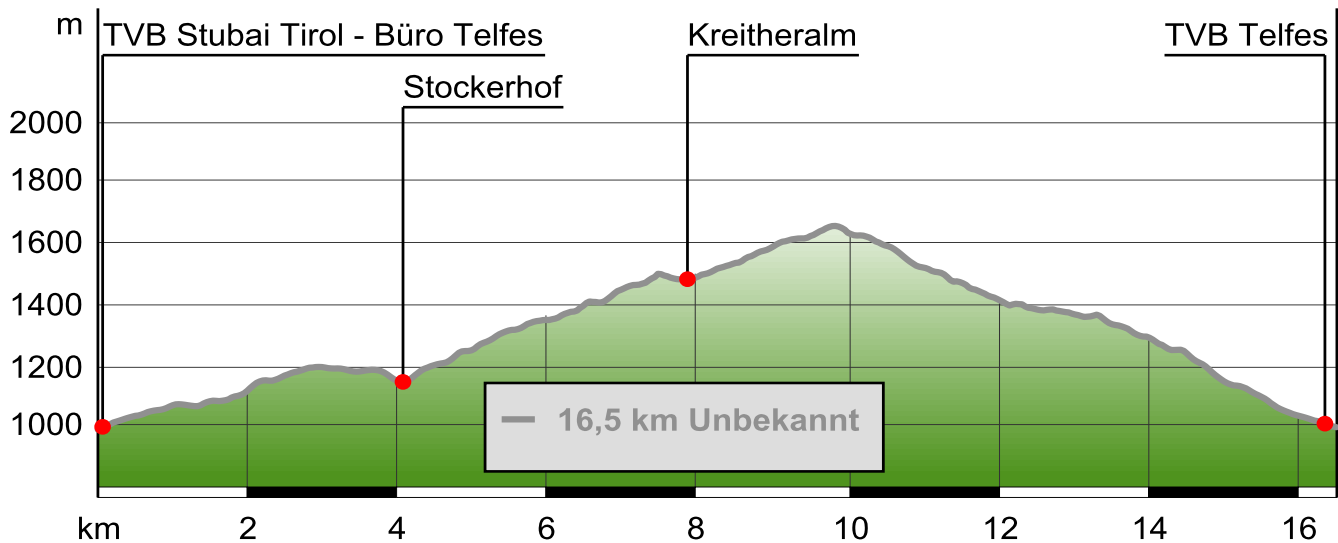

565 Telfer Berg

Erlebniswert: ★★★★★
Landschaft: ★★★★★

Länge: 16,5 km
Höhenmeter: ▲ 876 m
▼ 875 m
Zeit: 2:30 h

Schwierigkeit: **mittel**
Kondition: ★★★☆☆
Technik: ★★★☆☆

Beste Jahreszeit: J F M **A M J J A S O** N D

Geoinformationen und redaktionelle Inhalte © Alpinstein Tourismus GmbH & Co. KG. © BKG und Vermessungsverwaltungen der Bundesländer (www.bkg.bund.de)

565 Telfer Berg

Die Tour

Beschreibung

Vom Tourismusverband Telfes führt die Tour durch den Ortsteil Kapfers in Richtung Telfer Wiesen. Nach 500m, beim Wiesengatter, verläuft die Route oberhalb des Stockerhof und in einigen Kehren mäßig steigend, zur Kreither Alm; von der Kreither Alm in einer Linkskurve zum Telfer Berg, weiter abwärts in einigen Kehren zum Ausgangspunkt.