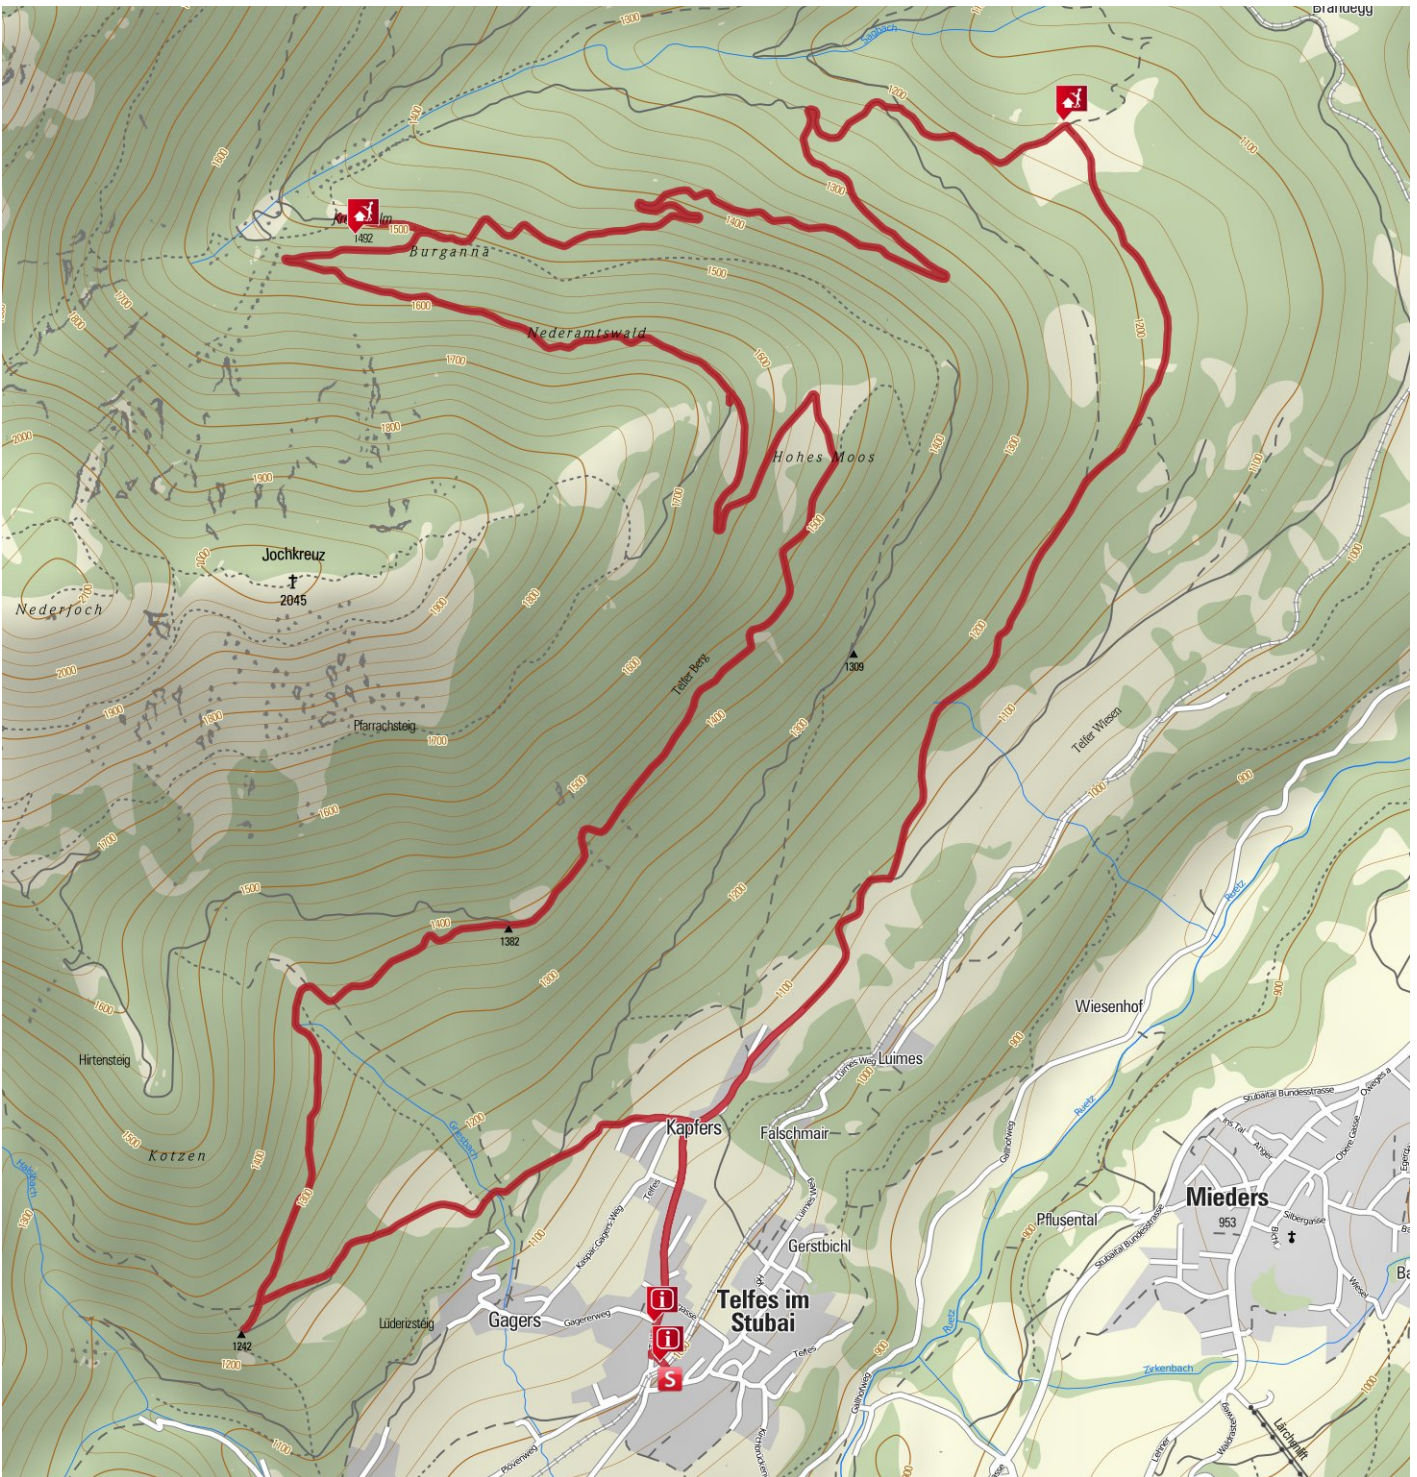

565 Telfer Berg

Erlebniswert: ★★★★★
Landschaft: ★★★★★

Länge: 16,5 km
Höhenmeter: ▲ 876 m
▼ 875 m
Zeit: 2:30 h

Schwierigkeit: **mittel**
Kondition: ★★★☆☆
Technik: ★★★☆☆

Beste Jahreszeit: J F M **A M J J A S O** N D

Geoinformationen und redaktionelle Inhalte © Alpinstein Tourismus GmbH & Co. KG. © BKG und Vermessungsverwaltungen der Bundesländer (www.bkg.bund.de)

565 Telfer Berg

Die Tour

Beschreibung

Vom Tourismusverband Telfes führt die Tour durch den Ortsteil Kapfers in Richtung Telfer Wiesen. Nach 500m, beim Wiesengatter, verläuft die Route oberhalb des Stockerhof und in einigen Kehren mäßig steigend, zur Kreither Alm; von der Kreither Alm in einer Linkskurve zum Telfer Berg, weiter abwärts in einigen Kehren zum Ausgangspunkt.

Anfahrt

Von der Olympiastadt Innsbruck erreichen Sie das Stubaital über die Brennerautobahn (Europabrücke), Ausfahrt Schönberg - weiter nach Telfes. Das Tourismusverband befindet sich bei der Stubaitalbahnhaltestelle in Telfes.

-  mit Einkehrmöglichkeit
-  aussichtsreich
-  Rundtour

Interessante Punkte

-  TVB Stubai Tirol - Büro Telfes
-  Kreitheralm
-  Stockerhof

Autor und Quelle

Autor:

Erstellt: 27/02/2009

Geändert: 08/04/2010

Quelle: Tourismusverband Stubai Tirol
<http://www.stubai.at>